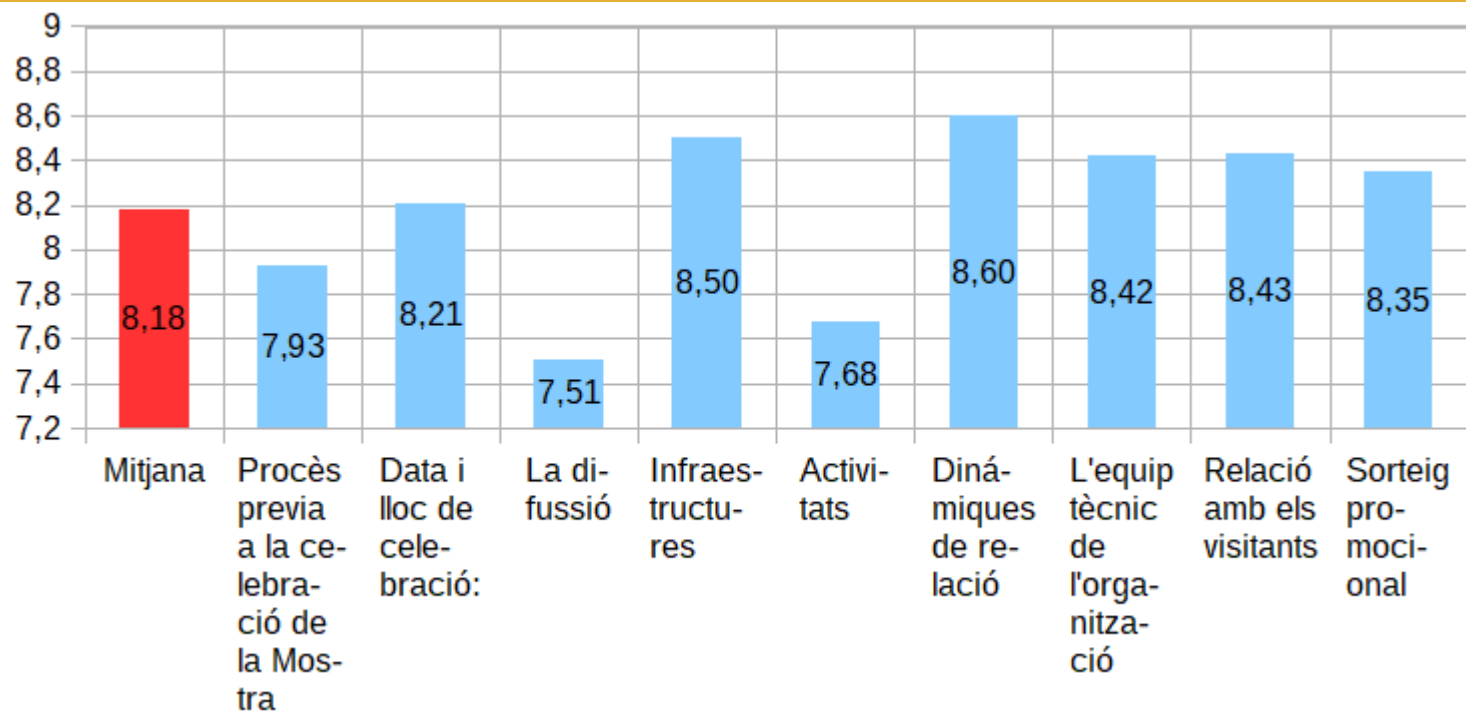

Participació Ciutadana