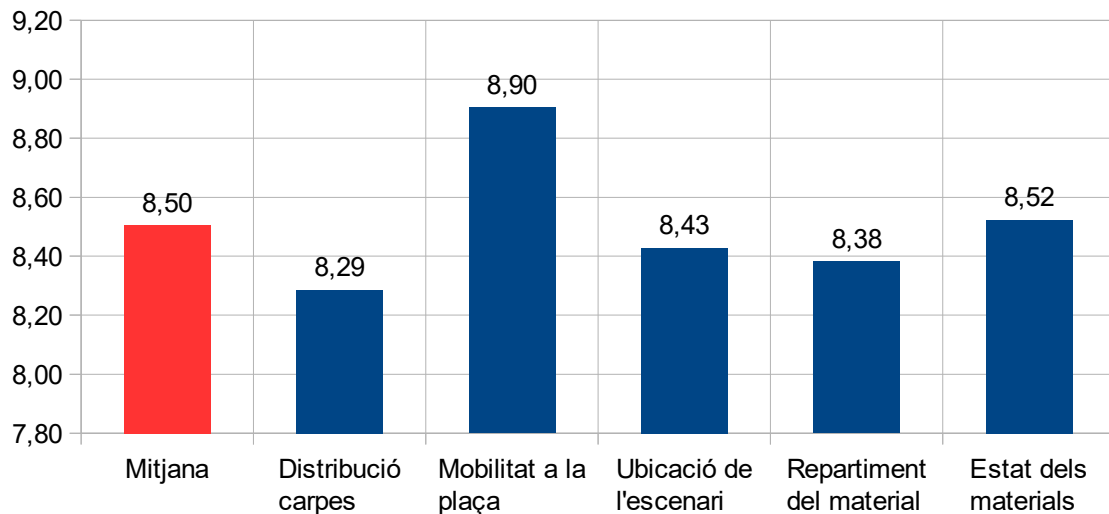

Participació Ciutadana

Avaluació XII Mostra d'Entitats any 2022

Participació Ciutadana

Procés previ a la celebració de la Mostra

- Donar opció "d'anar junts" en comptes de "compartir carpa"
- No he pogut accedir per treball però les notificacions m'han arribat.

Participació Ciutadana

Data i horari de la Mostra

-
- Pensem que a la tarda no hi ha profit., Assistència baixa.
- Horari tarda
- Només matí
- Sancionar entitats que no compleixen i marxen

Participació Ciutadana

La difusió

- Més difusió.
- Pot ser millor amb més antel·lació.

Infraestructures

- Cal avisar del tipus de plafó.

Participació Ciutadana

Activitats

- Activitats amb ombra.
- Algunes activitats es van solapar.