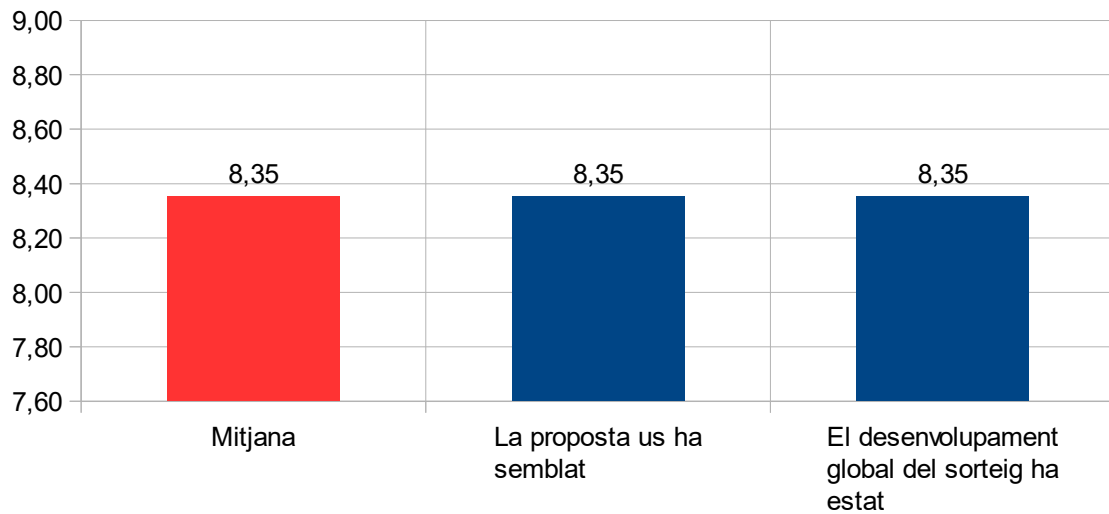

Relació amb els visitants

- El volum no ens ho ha permès

Participació Ciutadana

Sorteig promocional

- S'ha de fer dos sortejos, un de matí i un de tarda.
- Si toca a una entitat que ha abandonado, se repita por una de las que esté.