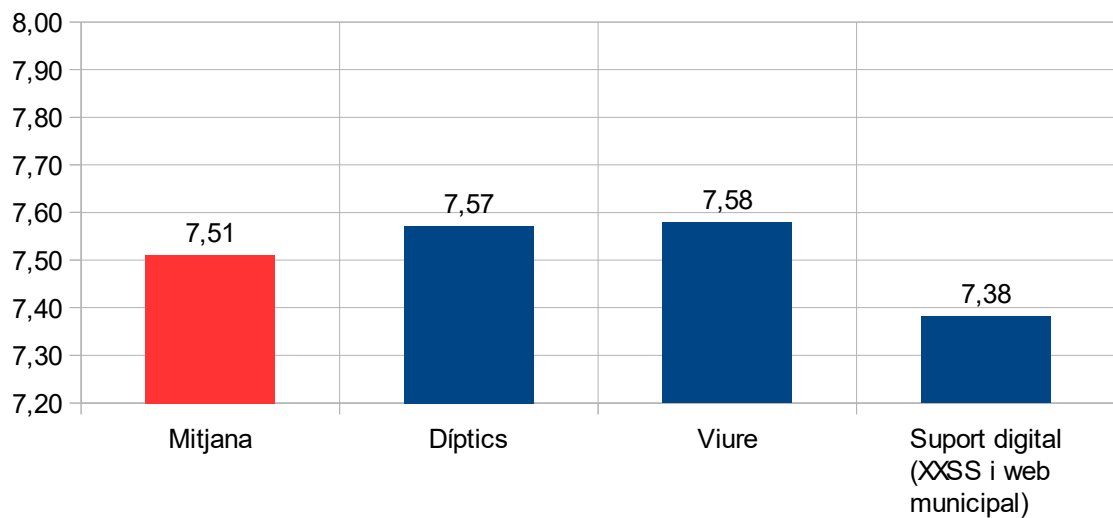

Participació Ciutadana

La difusió

- Més difusió.
- Pot ser millor amb més antel·lació.