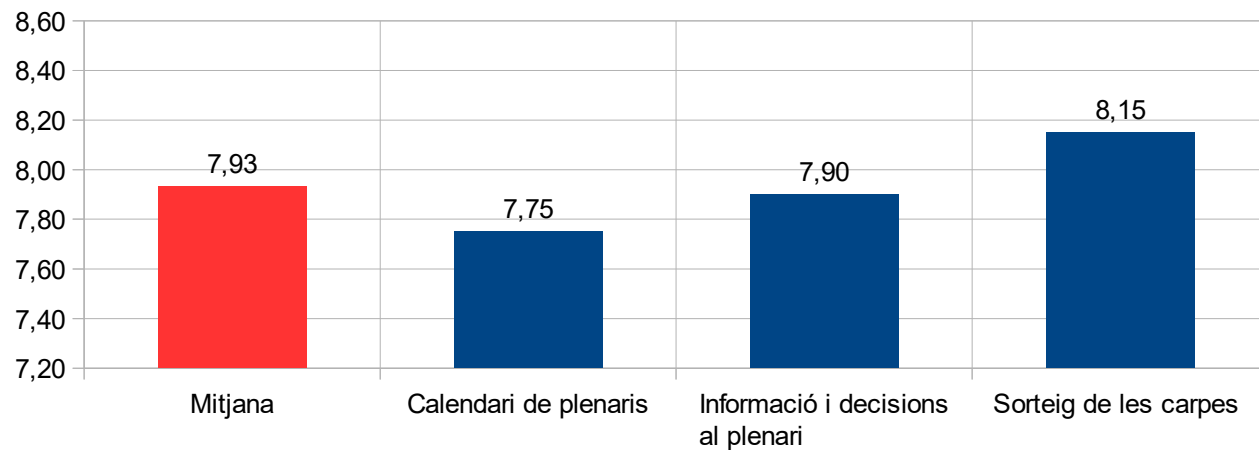

Participació Ciutadana

Avaluació XII Mostra d'Entitats any 2022

Participació Ciutadana

Procés previ a la celebració de la Mostra

- Donar opció "d'anar junts" en comptes de "compartir carpa"
- No he pogut accedir per treball però les notificacions m'han arribat.