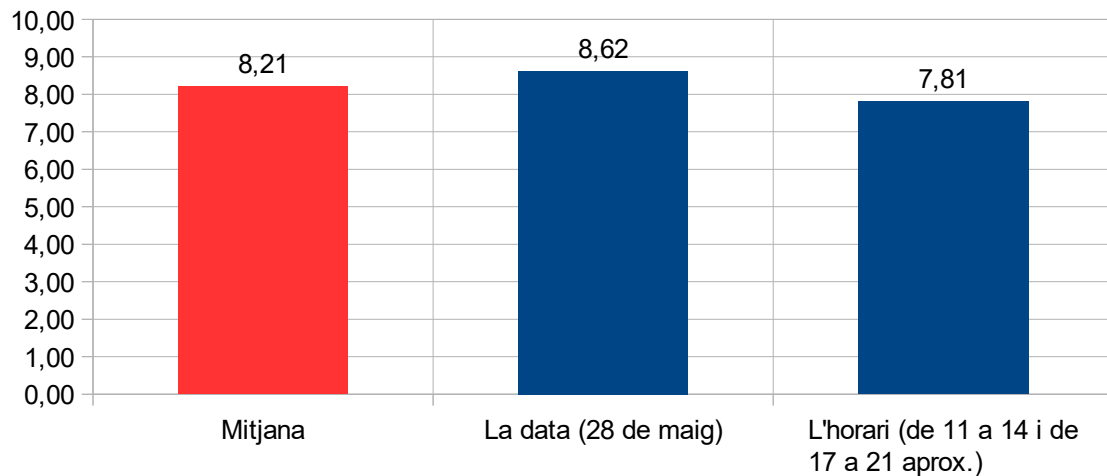

Participació Ciutadana

Data i horari de la Mostra

- -
- Pensem que a la tarda no hi ha profit., Assistència baixa.
- Horari tarda
- Només matí
- Sancionar entitats que no compleixen i marxen